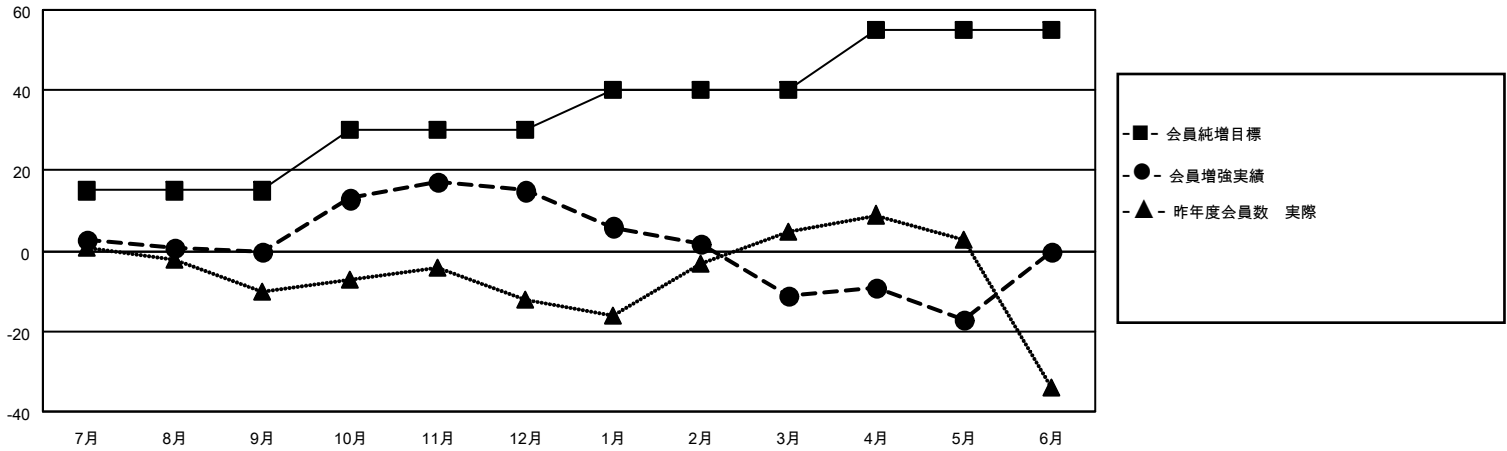

会員目標及び実績累計

解散クラブ: 0

39 CLUBS OF 55 一名以上の新会
員を登録

男女別

男性 1,388 (81.03%)
女性 325 (18.97%)
NON BINARY 0 (0.00%)
PREFER NOT TO ANSWER 0 (0.00%)

退会者

物故会員	12
クラブ解散	0
その他	93
合計	105

[会員累計データを見るには、ここをクリック](#)

世帯主/家族会員合計 469
国際会費半額の家族会員 254