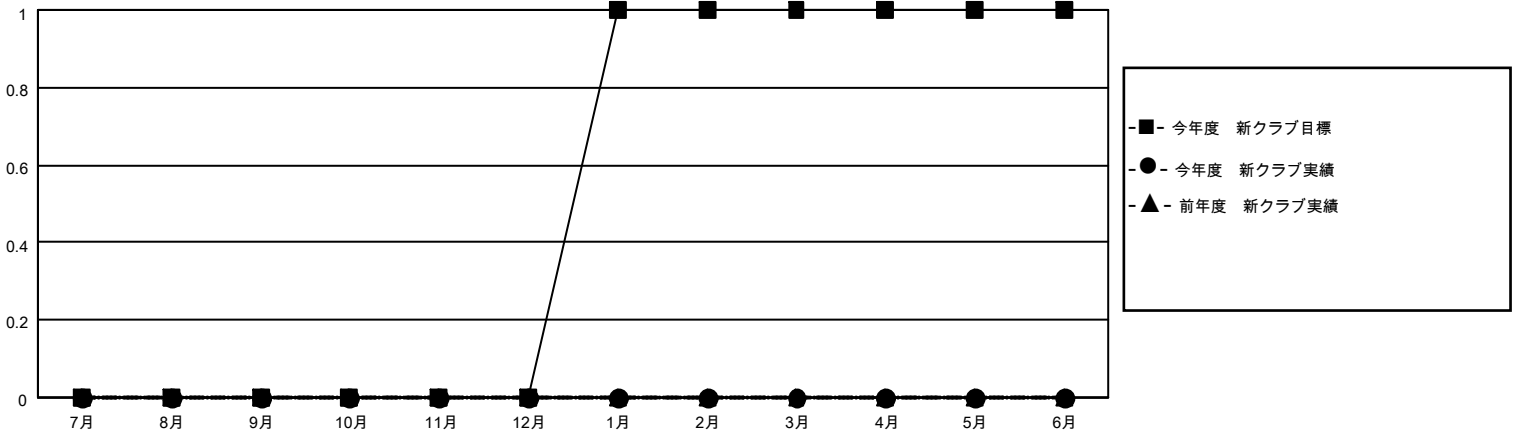

MONTHLY MEMBERSHIP PROGRESS REPORT

地域 JAPAN

District 337 E

Results as of: 5/31/2022

クラブ			
結果：2021-2022			
四半期	新クラブ目標	新クラブ	解散クラブ
7月/8月/9月	0	0	0
10月/11月/12月	0	0	0
1月/2月/3月	1	0	0
4月/5月/6月	0	0	0

名			
結果：2021-2022			
四半期	会員純増目標	会員増強実績	退会者(転籍を含む)実際
7月/8月/9月	15	18	16
10月/11月/12月	15	38	23
1月/2月/3月	10	13	39
4月/5月/6月	15	22	27

新クラブ目標及び実績累計